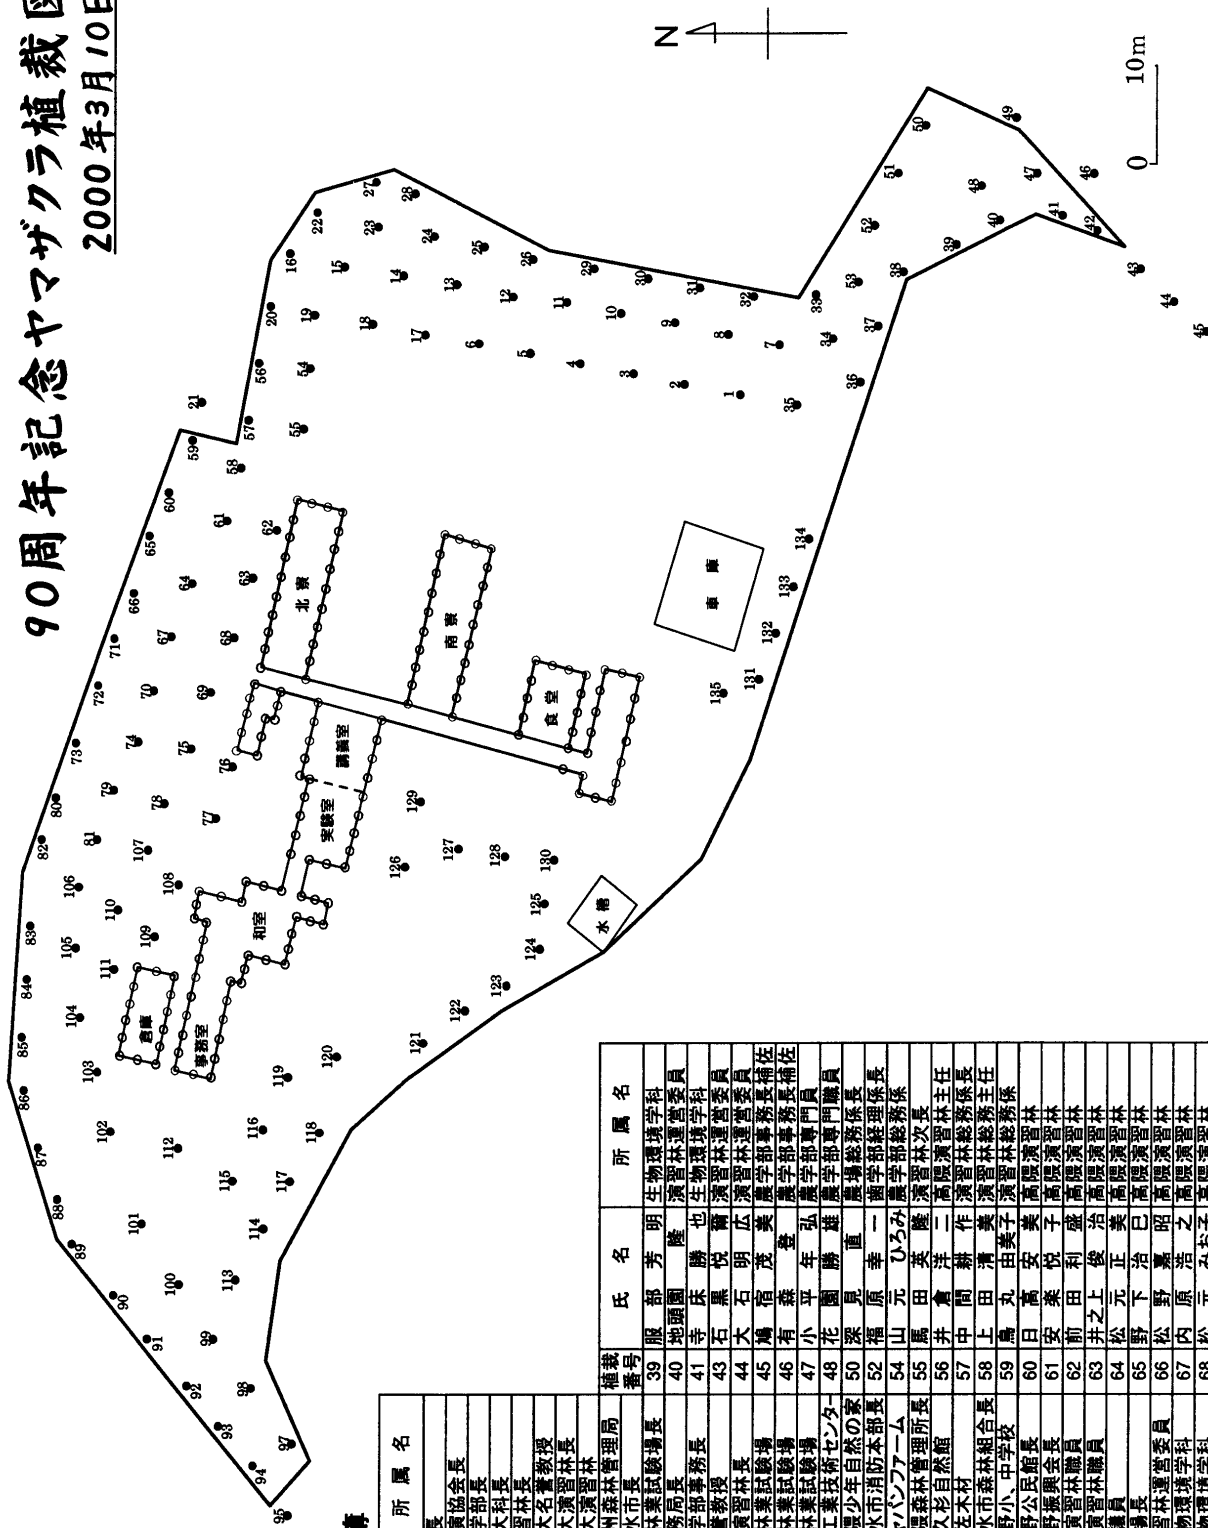

90周年記念ヤマザクラ植栽図 2000年3月10日

凡例
○スギ類実樹
●ヤマザクラ

植栽者名簿

植栽番号	氏名	所属名	氏名	所属名
1	田中弘允	学長	芳明	生物環境学科
2	八木久義	全通協会長	慶	演習林運営委員
3	堀口毅	農学部部長	騰也	生物環境学科
4	宮内信文	演習林部長	悦爾	演習林運営委員
5	吉良今朝芳	演習林学教授	明広	演習林運営委員
6	宮島寛	九大名誉教授	美	演習林事務長補佐
7	野上寛五郎	九大演習林長	鳩登	農学部事務長補佐
8	新里和雄	九大演習林	有森	農学部専門員
9	増田昌明	九州森林管理局長	平	農学部専門員
10	矢野繁	蕨水市長	花直	農学部専門員
11	溝添樹	県林業試験場長	園直	農学部専任職員
12	山口功	農学部事務長	深直	農学部専任職員
13	上列樹	名誉教授	稲原	農学部専任職員
14	大草克	名誉教授	幸一	農学部専任職員
15	林重佐	元演習林長	山	農学部専任職員
17	辻 聡	農林業試験場	元	農学部専任職員
18	内博文	県林業試験場	英	演習林次長
19	長濱行	農林業試験場	隆	演習林主任
20	遠矢良太郎	農林業試験場	洋	演習林主任
21	鈴木大隈	農林業試験場	清	演習林主任
22	高田武延	大隈少年自然の家	美	演習林主任
23	東一考	垂水市消防本部長	丸	演習林主任
24	川辺静也	シャバンファーム	田	演習林主任
25	松本 薫	大隈森林管理所長	安	演習林主任
26	佐々木幸久	慶久杉自然館	美	演習林主任
27	岩村信弘	慶久杉自然館	悦	演習林主任
28	前田義久	垂水市森林組合長	利	演習林主任
29	前田政久	大野公民館長	治	演習林主任
30	中浜計佐吉	元演習林職員	上	演習林主任
31	竹田晴史	元演習林職員	松	演習林主任
32	林 満	農場長	野	演習林主任
33	牧田邦宏	演習林運営委員	下	演習林主任
34	寺岡行雄	演習林環境学科	嘉	演習林主任
35	藤 晋	生物環境学科	昭	演習林主任
36			之	演習林主任
37			内	演習林主任
38			原	演習林主任
			浩	演習林主任
			之	演習林主任
			子	演習林主任
			お	演習林主任
			お	演習林主任
			元	演習林主任