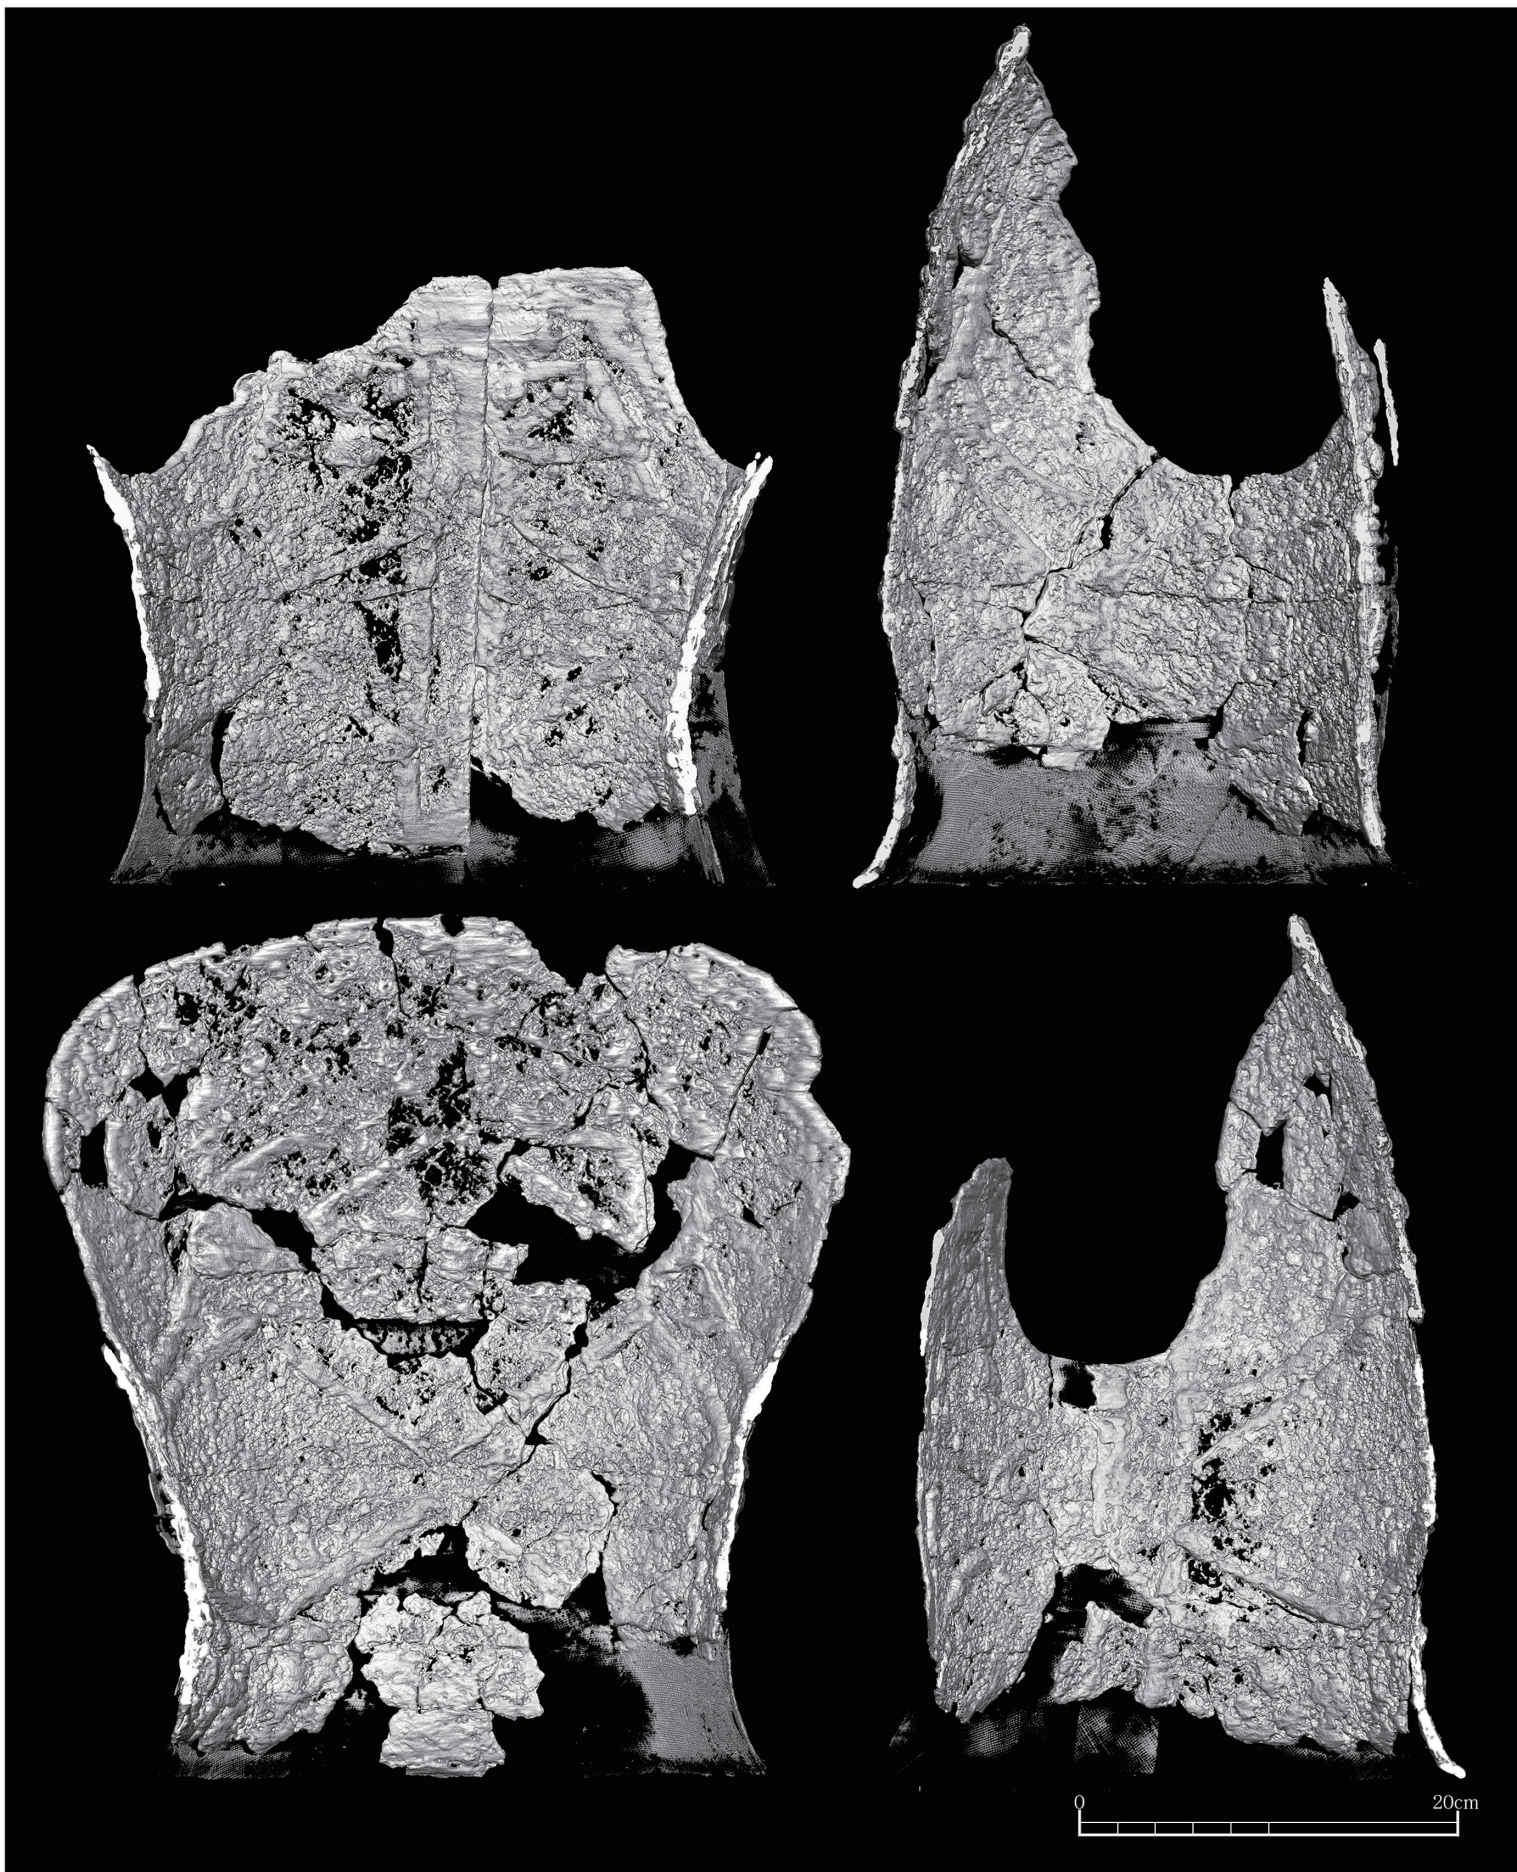

スラブ厚±1.5mm

0 10cm

0 10cm

黑姬山古墳 T7号三角板鍔留短甲 外面

3

1

2