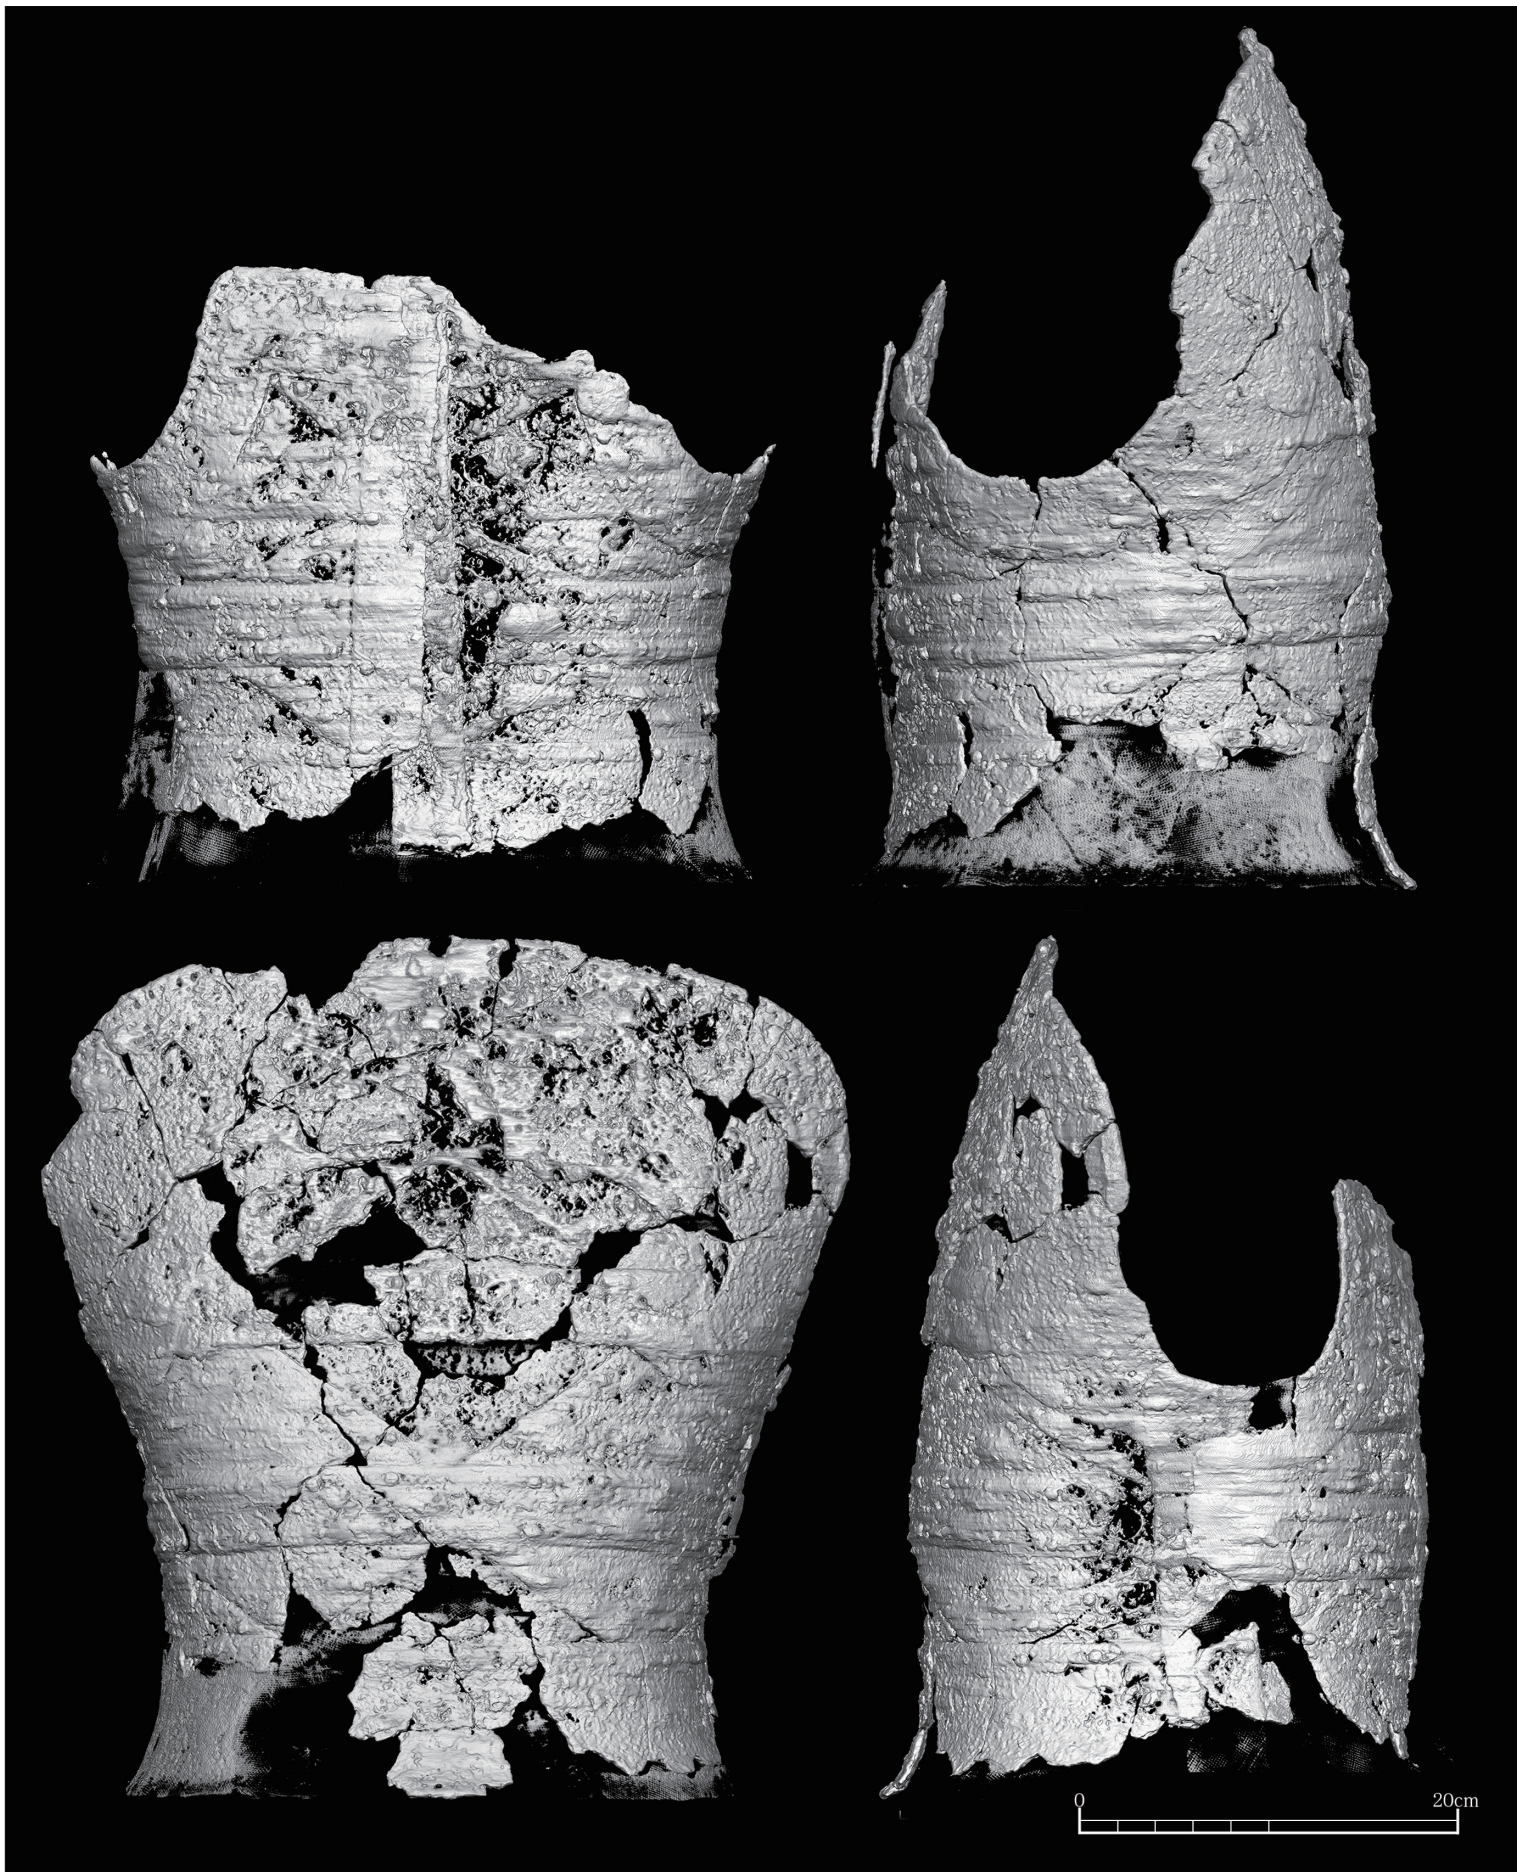

スラブ厚±1.5mm

0 10cm

0 10cm

黑姬山古墳 T7号三角板鍔留短甲 外面

3

1

2