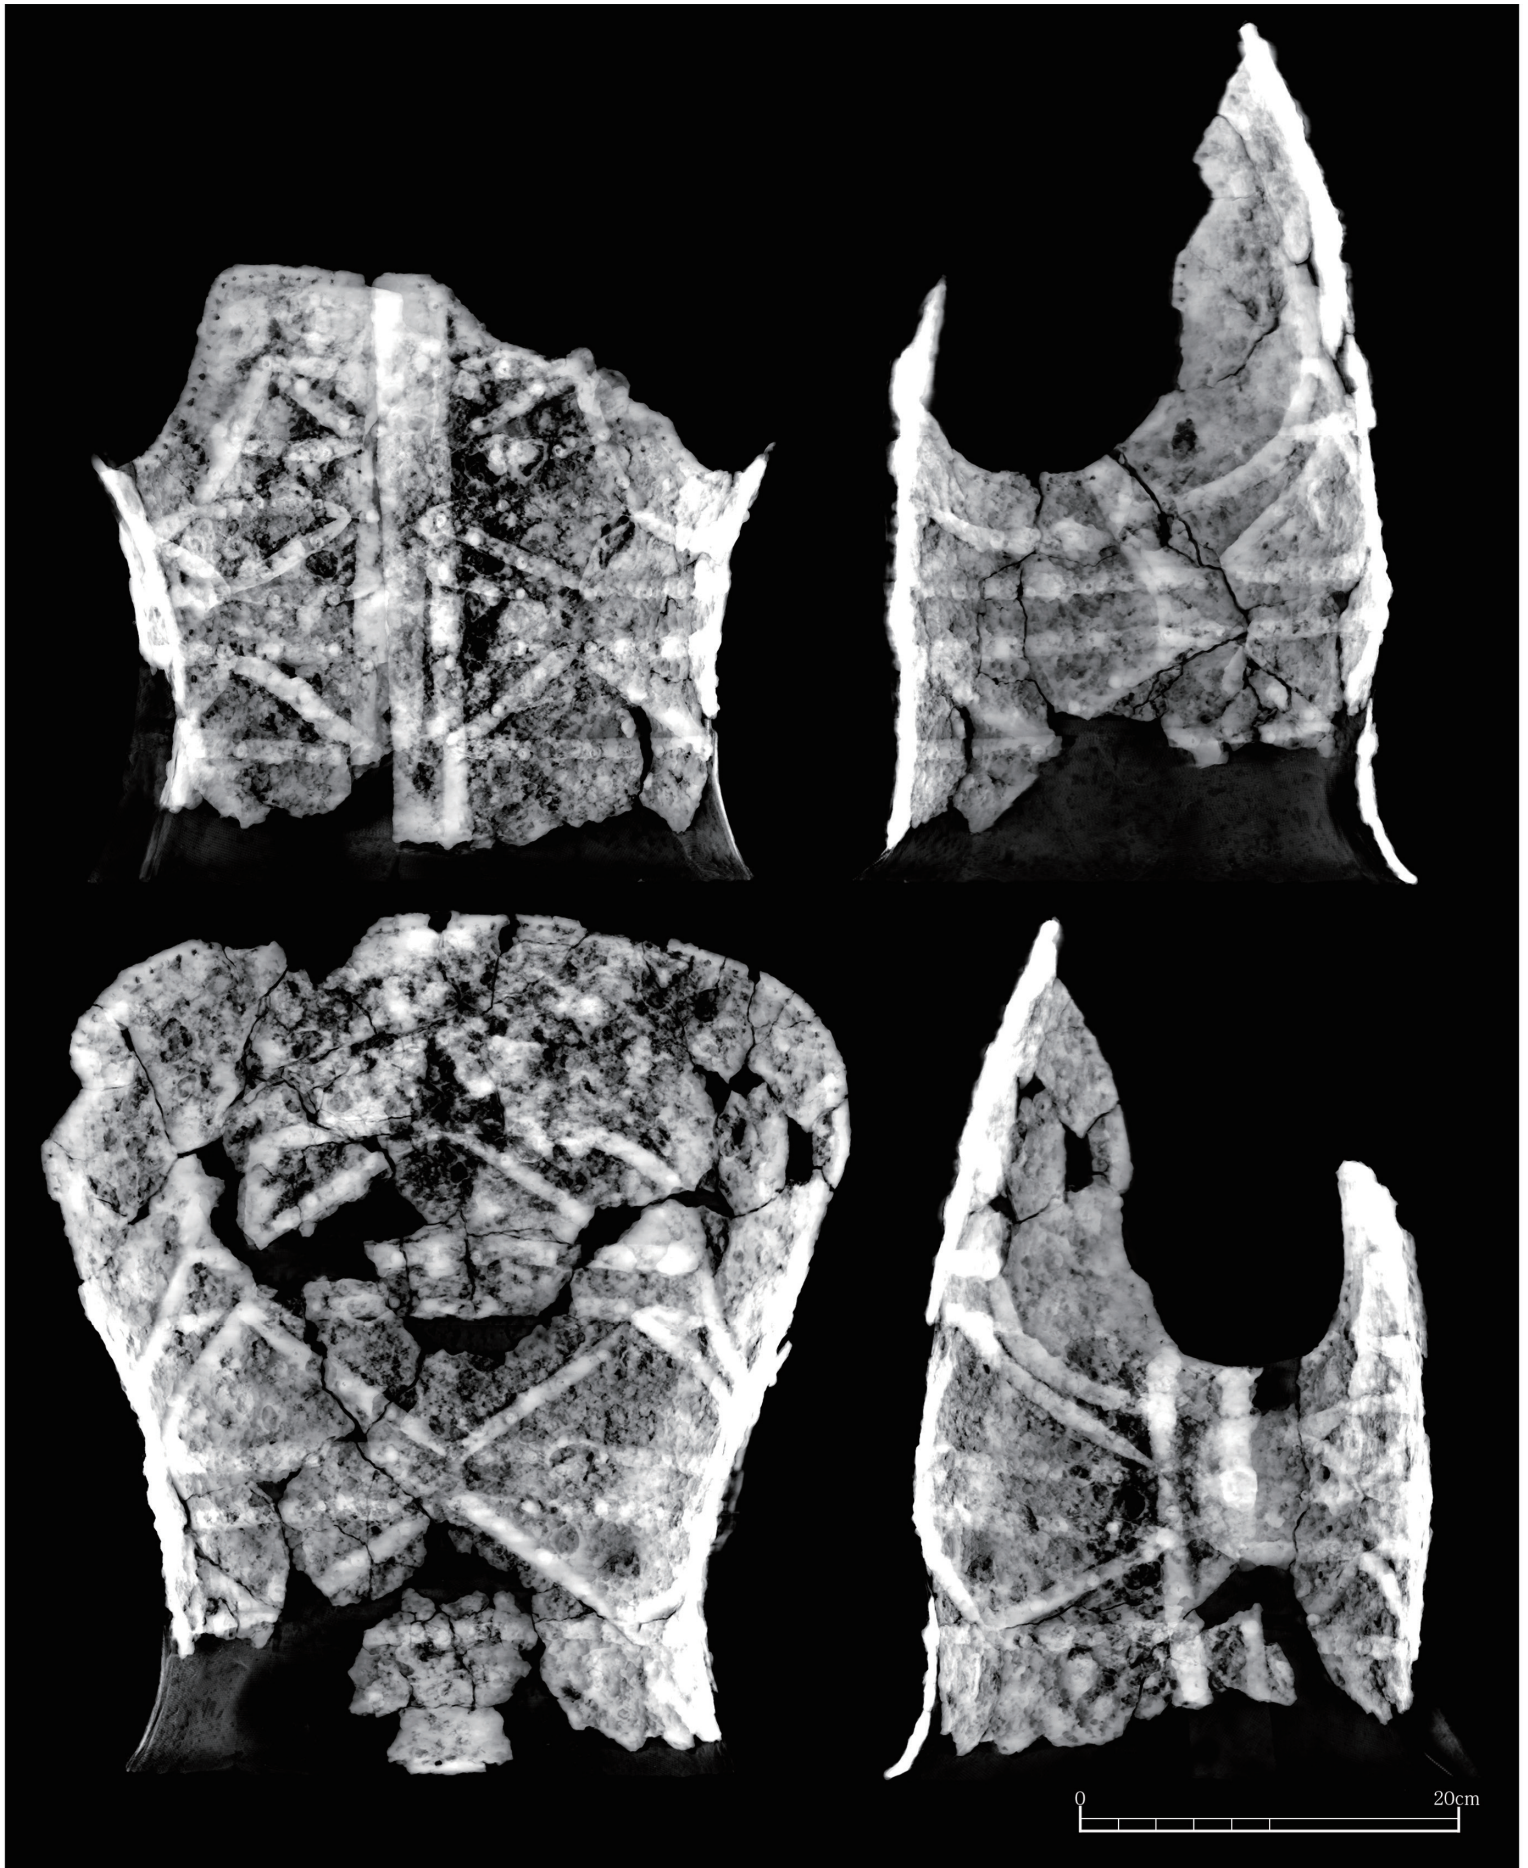

スラブ厚±1.5mm

0 10cm

0 10cm

黑姬山古墳 T7号三角板鍔留短甲 外面

3

1

2