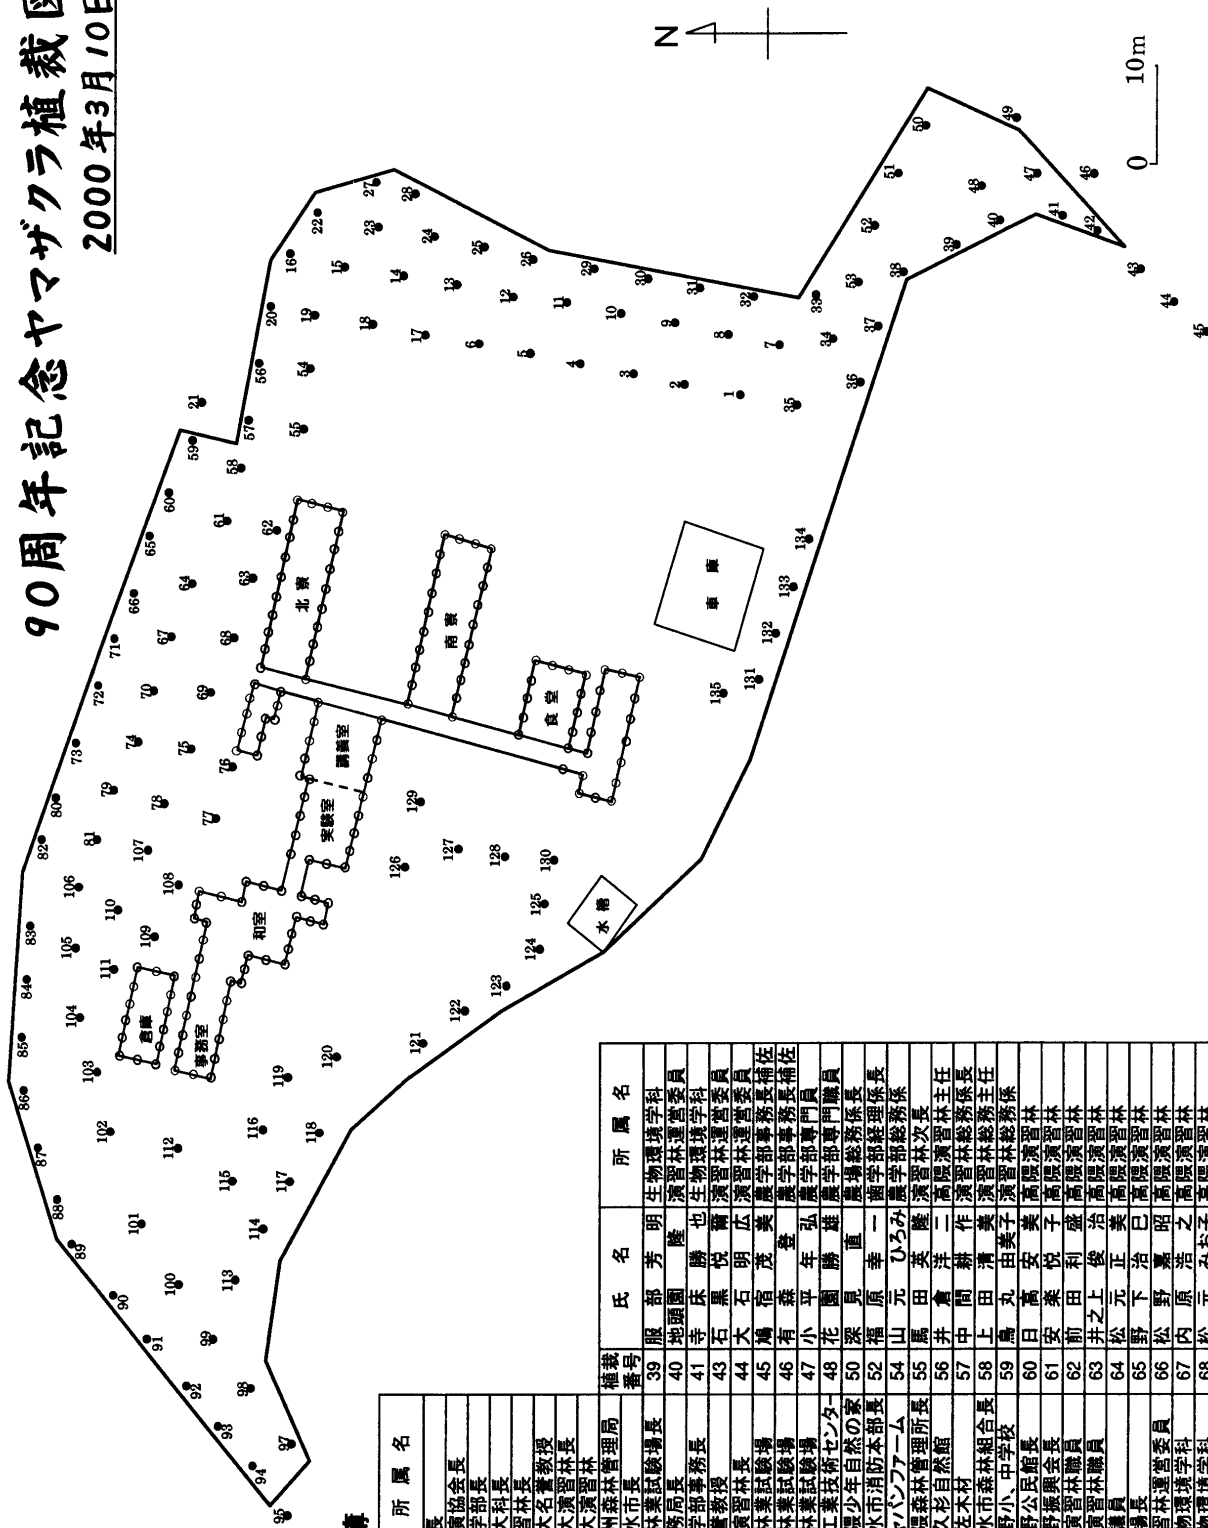

記念講演の後、場所を旧庁舎跡地に移動し（旧庁舎跡地は大正3年～昭和55年まで、66年間使用してきた）、出席

者全員でヤマザクラの苗を植樹した。ヤマザクラはこの式典にあわせて準備したもので、旧庁舎跡地は将来サクラの森に生まれ変わる予定である。また、これからの地域開放事業や新たな実習教育のため、現在この地をキャンプ場として整備しているところである。

記念植樹では将来の姿を想定し、あらかじめ植栽位置図を作成して番号をつけ、植栽者名簿と対応させた。植栽者の記録を残すため、植栽図と名簿を次ページに掲載した。なお、この名簿以外の植栽番号には、本年度の学生実習および地域開放事業の参加者により植栽された。

植栽に使用したヤマザクラは2年生の実生苗で、平均長は200cmであった。ヤマザクラは用材としても優れているので、今後定期的に生育過程を調査していきたいと考えている。

# 90周年記念ヤマザクラ植栽図 2000年3月10日